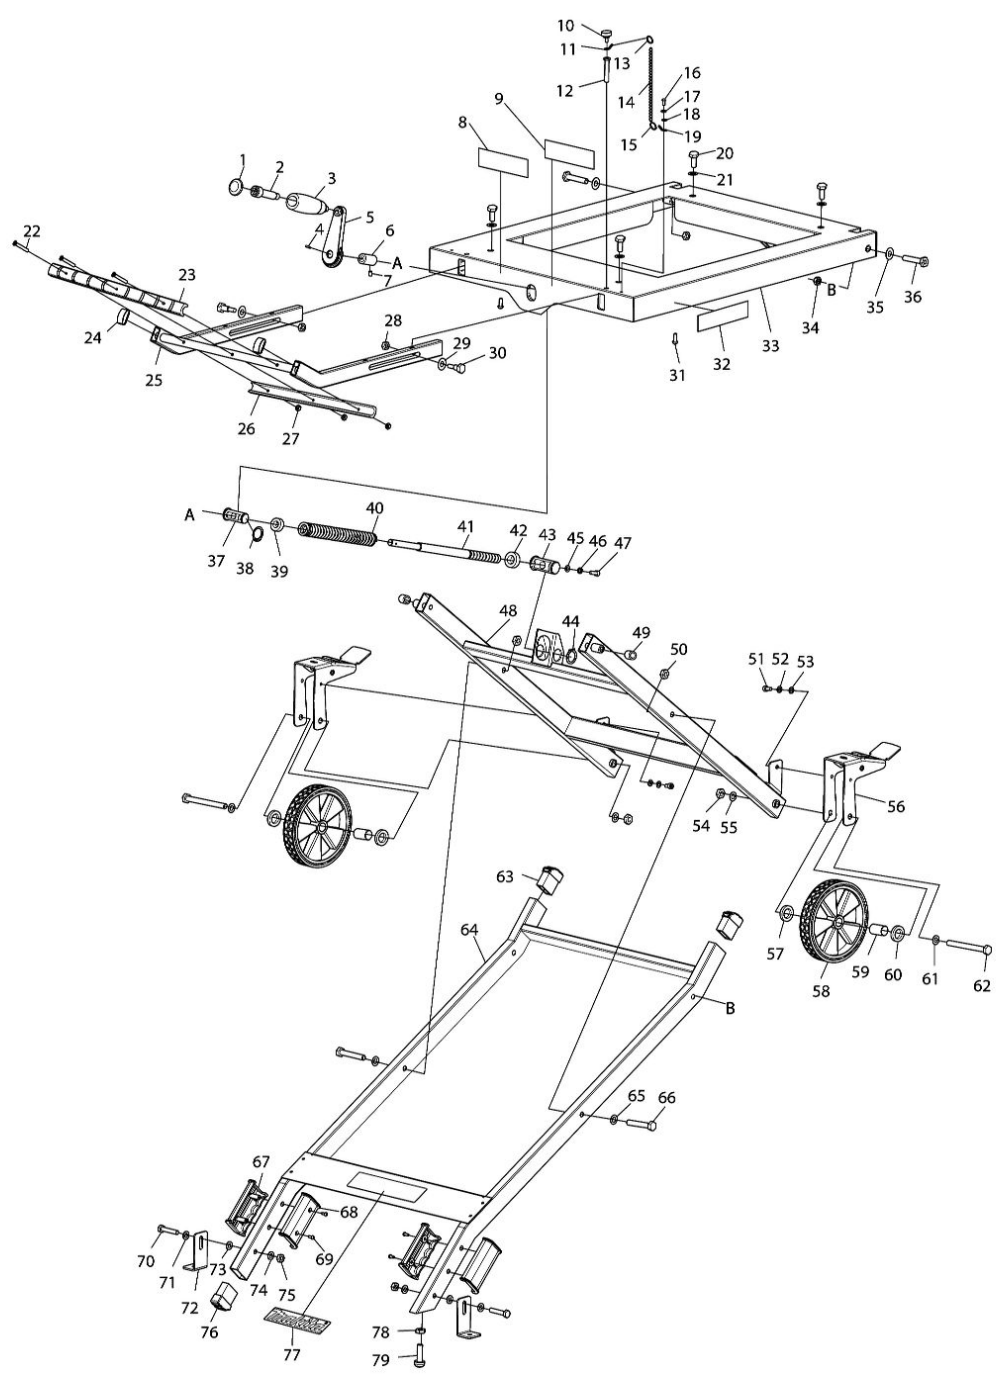

Model No.WST03 TABLE SAW STAND

Nr.	Part nr.	Name
001	JM27000185	Afdekkap Mlt100 *
002	JM27000226	Inbusbout M10x60mm WST03
003	JM27000227	Handgreep WST03
004	JM27000228	Pin 3x25mm WST03
005	JM27000229	Arm WST03
006	JM27000230	Bus WST03
007	JM00000251	Inbusbout M5x6mm WST03
008	JM27080058	Label indicatie WST03
009	JM27080059	Label waarsch WST03
010	JM27000248	Knopbout M5x10mm WST03
011	JM27000250	Verbinder WST03
012	JM27000249	Stelschroef 8x48 WST03
013	JM00000252	Sleutelring WST03
014	JM27000251	Ketting WST03
015	JM00000252	Sleutelring WST03
016	JM27000042	Kruiskopschroef M5x10
017	JM27000048	Veerring 5
018	257272-0	Ring 5
019	JM27000250	Verbinder WST03
020	JM27000001	Zeskantbout M10x35mm
021	JM27000003	Sluitring 10mm
022	JM27000236	Met.schr M4x28mm WST03
023	JM27000237	Handgreep binnen WST03
024	JM27000238	Beschermkap WST03
025	JM27000242	Handgreep assy WST03
026	JM27000243	Handgreep buiten WST03
027	JM27000244	Moer M4 WST03
028	JM27000245	Moer M10 WST03
029	JM27000003	Sluitring 10mm
030	JM00000253	Inbusbout M10x38mm WST03
031	JM00000254	Met.schr M4x20mm WST03
032	JM27080062	Label waarsch WST03
033	JM27000247	Basisplaat WST03
034	JM27000245	Moer M10 WST03
035	JM27000003	Sluitring 10mm
036	JM27000246	Inbusbout M10x55mm WST03
037	JM27000232	Pin WST03
038	JM27000233	Borgring 20mm WST03
039	JM27000234	Naaldlager 51101 WST03
040	JM27000235	Drukveer WST03
041	JM27000239	Stelschroef WST03
042	JM27000240	Naaldlager 51103 WST03
043	JM27000275	Moer WST03
044	JM27000274	Borgring 24mm WST03
045	JM27000211	Sluitring 6 (L)
046	JM27000017	Veerring 6